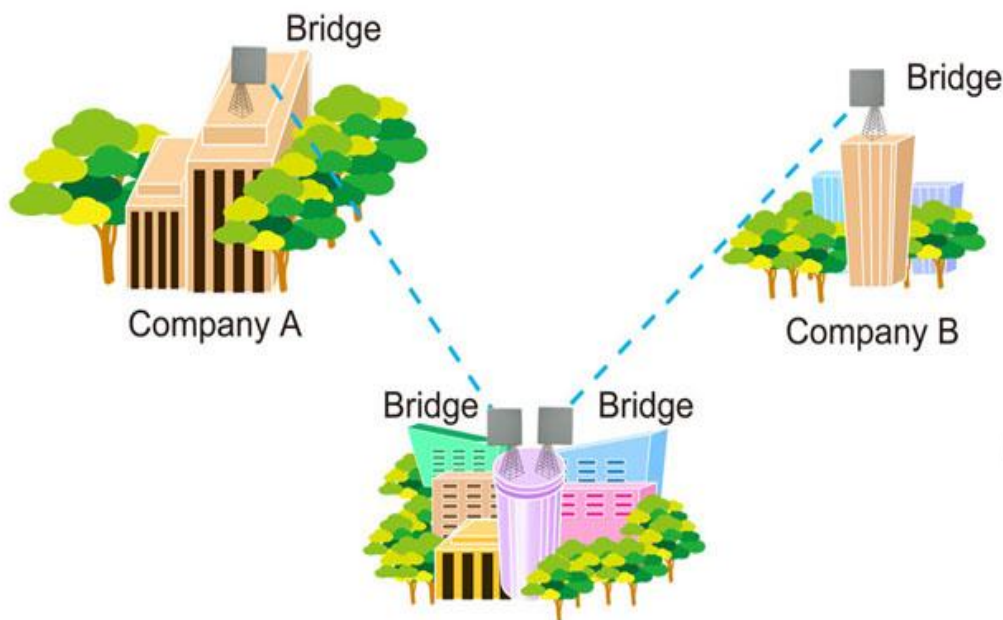

KWA-O6070AC-I MIMO 833Mbps 戶外型橋接器 5 GHz

Formosa KWA-O6070AC-I 802.11ac 無線MIMO橋接器提供可靠與穩定的無線網橋連接或Wi-Fi覆蓋。

有了這些無線接入點，您可以：

為高頻寬無線應用增加吞吐量
保護您在無線網絡上的各項投入
在高頻寬應用下提高網路的可靠性

數據傳輸速率為833 Mbps

多輸入多輸出(MIMO, Multiple Input Multiple Output)技術，增強可靠性
5 GHz無線模組

無線橋接器網路位置圖

產品規格

晶片組	RTL8197D + RTL8812AR	操作模式	基地台 / 路由器 橋接器 用戶端
標準	IEEE 802.11ac		
頻率	5.15GHz ~ 5.825GHz		
快閃記憶體 / 同步動態隨機存取記憶體	16 M / 64 M	安全性	64/128bit WEP WPA(TKIP with IEEE 802.1x) WPA2(AES with IEEE 802.1x) WPA Mixed 802.1x authentication
區域網/廣域網速度	10/100/1000Mbps (千兆位元流)		
天線	2x2 14 dBi		
頻寬	20 / 40 / 80M	工作溫度	-30°C ~ 60°C
數據速率	802.11a: up to 54Mbps 802.11n: up to 300Mbps 802.11ac: up to 833Mbps	存放濕度	10% ~ 90% (未凝結)
		外觀尺寸(mm)	300 x 80 x 30 mm
LED 指示	信號強弱, 廣域網路 區域網路, 無線網路	重量	0.4 kg
電源	24VDC 被動式乙太網路線 供電(Passive PoE)		